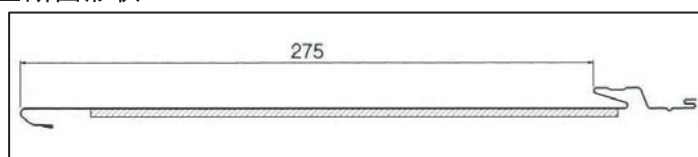

定尺横葺き金属屋根 製品15年保証をプラスした高意匠・高機能金属屋根です。

UMルーフ1 (ONE)

※掲載写真はイメージです。

■製品仕様

製品働き幅	275mm
成型板厚	0.35mm(重量 4.9Kg/枚)
製品の長さ	3,638mm(1,818mmオプション)
製品形状	エンボス柄(アヤメなし・アヤメあり)
裏貼り材	ポリフォーム4mm 標準
使用勾配	30/100以上

■断面形状

■外観図

標準色 在庫生産 製品保証15年