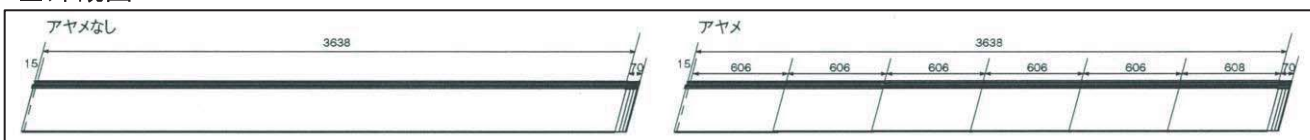

定尺横葺き金属屋根 製品15年保証をプラスした高意匠・高機能金属屋根です。

UMルーフ1 (ONE)

※掲載写真はイメージです。

■製品仕様

製品働き幅	275mm
成型板厚	0.35mm(重量 4.9Kg/枚)
製品の長さ	3,638mm(1,818mmオプション)
製品形状	エンボス柄(アヤメなし・アヤメあり)
裏貼り材	ポリフォーム4mm 標準
使用勾配	30/100以上

■断面形状

■外観図

標準色 在庫生産 製品保証15年