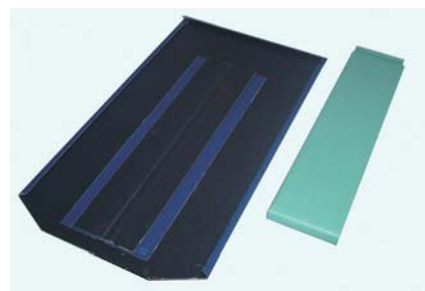

UM サザ波

- ・表面の細かなサザ波模様が落ち着いた雰囲気演出します。
- ・シンプルな平葺屋根で、経済性に優れます。
- ・サザ波模様のないタイプも御用意しています。

継手写真

本体仕様

材 質	各種鋼板
使用板幅	303
板 厚	0.3 mm ~ 0.5 mm
働 き 幅	200
最 短 寸 法	1200
勾 配	25/100 以上

〈オプション〉

- ・粘着剤付き発泡ポリエチレン断熱シート「エコポリ」が貼れます
- ・工場内での手貼りとなります
(納期ご確認下さい)

断面形状