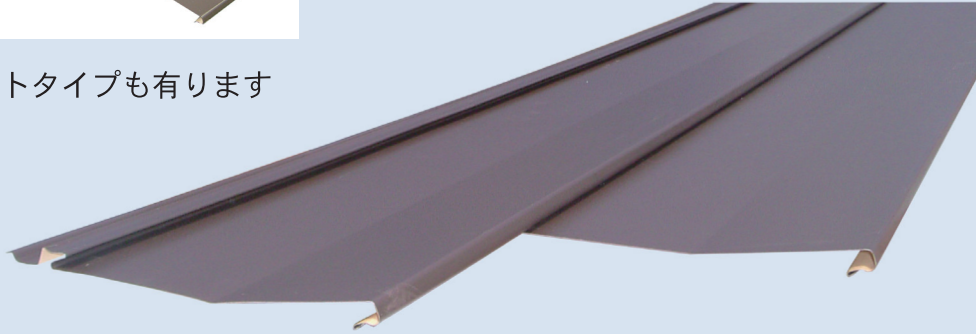

UMエーパーフ1型

- ・立体感にあふれ、水平ラインが美しい屋根を演出します。
- ・住宅から中型建造物の屋根に適しています。
- ・防水性・耐風圧性にも優れています。

フラットタイプも有ります

〈オプション〉

粘着剤付き発泡ポリエチレン断熱シート「エコポリ」が貼れます

工場内での手貼りとなります
(納期ご確認下さい)

本体仕様

材 質	各種鋼板
使用板幅	303
板 厚	0.35mm ~ 0.5mm
働 き 幅	190
最 短 寸 法	1200
勾 配	25/100以上

断面形状

エーパーフ1型別注部品

その他の部品については別途ご相談下さい