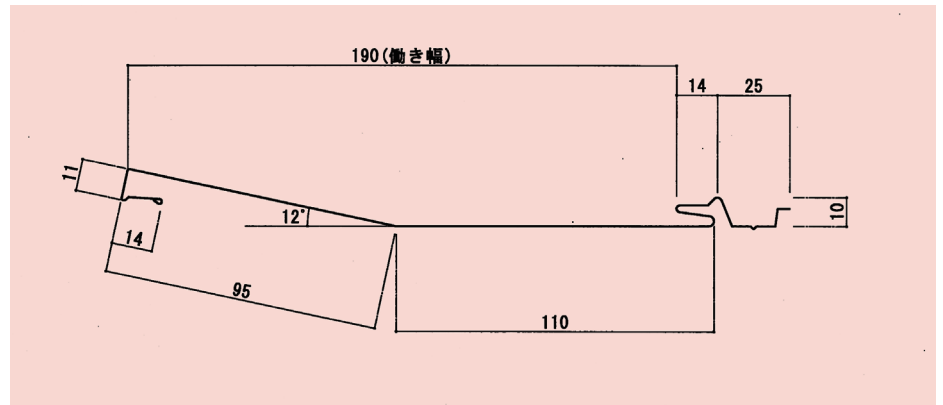

UMエーパーフ1型

- ・立体感にあふれ、水平ラインが美しい屋根を演出します。
- ・住宅から中型建造物の屋根に適しています。
- ・防水性・耐風圧性にも優れています。

フラットタイプも有ります

〈オプション〉

粘着剤付き発泡ポリエチレン断熱シート「エコポリ」が貼れます

工場内での手貼りとなります
(納期ご確認下さい)

本体仕様

材 質	各種鋼板
使用板幅	303
板 厚	0.35mm ~ 0.5mm
働 き 幅	190
最 短 寸 法	1200
勾 配	25/100以上

断面形状

エーパーフ1型別注部品

その他の部品については別途ご相談下さい