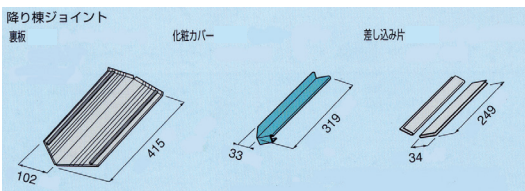

UMエーパーフ1型

- ・立体感にあふれ、水平ラインが美しい屋根を演出します。
- ・住宅から中型建造物の屋根に適しています。
- ・防水性・耐風圧性にも優れています。

フラットタイプも有ります

〈オプション〉

粘着剤付き発泡ポリエチレン断熱シート「エコポリ」が貼れます

工場内での手貼りとなります
(納期ご確認下さい)

本体仕様

材 質	各種鋼板
使用板幅	303
板 厚	0.35mm ~ 0.5mm
働 き 幅	190
最 短 寸 法	1200
勾 配	25/100以上

断面形状

エーパーフ1型別注部品

その他の部品については別途ご相談下さい