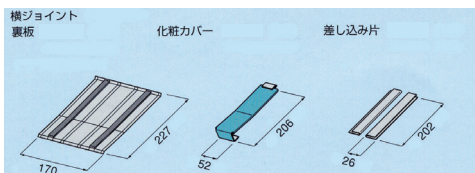

UMエーパーフ1型

- ・立体感にあふれ、水平ラインが美しい屋根を演出します。
- ・住宅から中型建造物の屋根に適しています。
- ・防水性・耐風圧性にも優れています。

フラットタイプも有ります

〈オプション〉

粘着剤付き発泡ポリエチレン断熱シート「エコポリ」が貼れます

工場内での手貼りとなります
(納期ご確認下さい)

本体仕様

材 質	各種鋼板
使用板幅	303
板 厚	0.35mm ~ 0.5mm
働 き 幅	190
最 短 寸 法	1200
勾 配	25/100以上

断面形状

エーパーフ1型別注部品

その他の部品については別途ご相談下さい